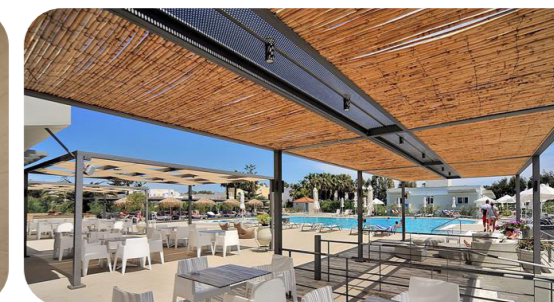

WAS MACHT TUI TIME TO SMILE AUS?