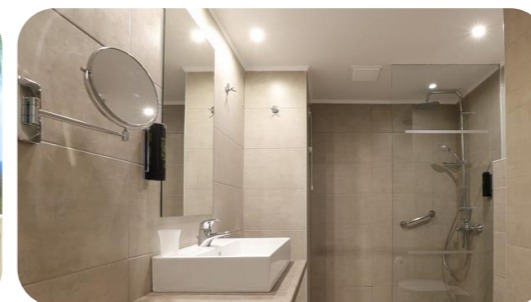

WAS MACHT TUI TIME TO SMILE AUS?