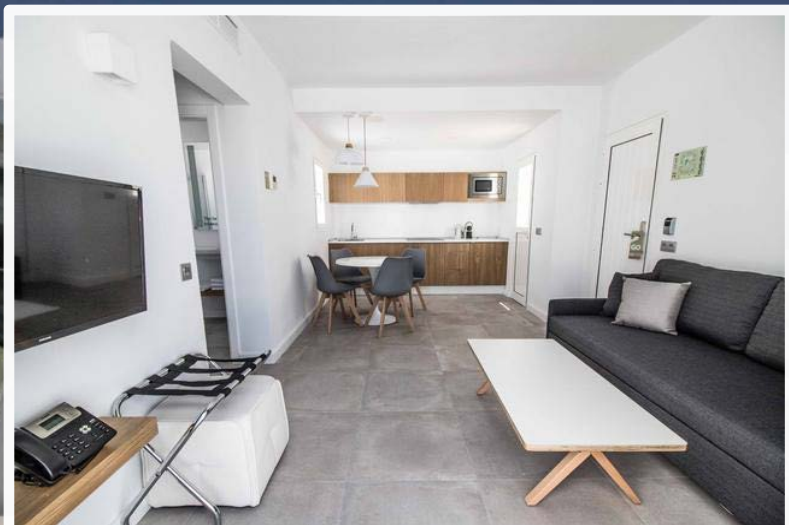

TUI TIME TO SMILE Guinate Club 4* Lanzarote, Puerto del Carmen