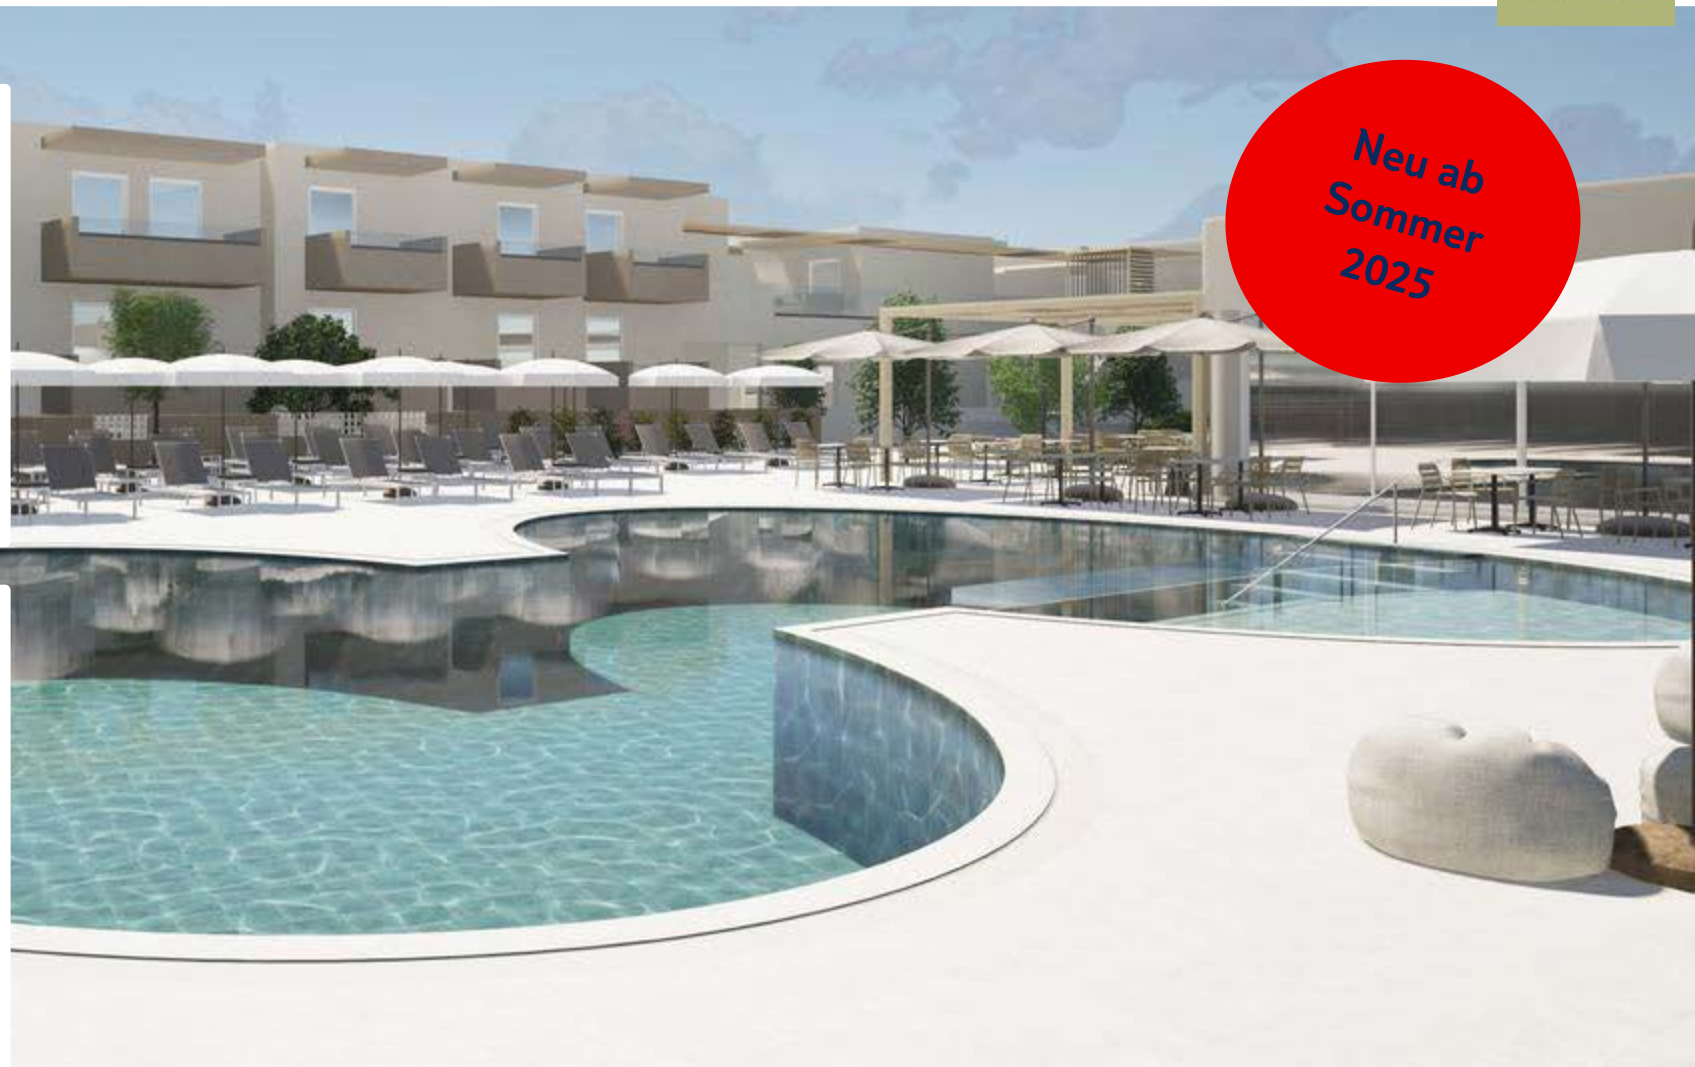

# TUI TIME TO SMILE Aliathon Aegean 4\* Zypern, Paphos

Neu ab  
Sommer  
2025

**Besonderheit:** flexible  
Verpflegungsoptionen  
möglich: Selbstversorgung,  
Frühstück oder Halbpension Plus.

# TUI TIME TO SMILE Saline 4\* Kos, Tigaki

**Neu ab  
Sommer  
2025**

**Komplette Renovierung im Winter 24/25**