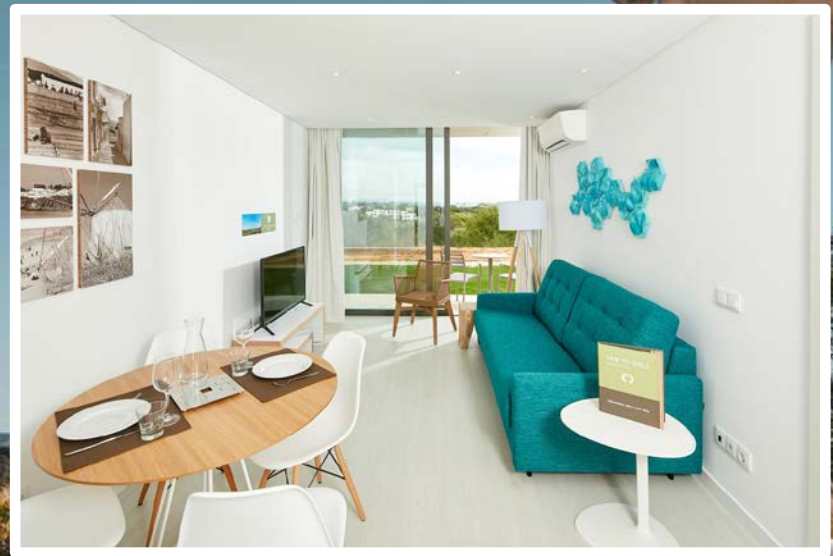

# TUI TIME TO SMILE Aliathon Aegean 4\* Zypern, Paphos

Neu ab  
Sommer  
2025

**Besonderheit:** flexible  
Verpflegungsoptionen  
möglich: Selbstversorgung,  
Frühstück oder Halbpension Plus.