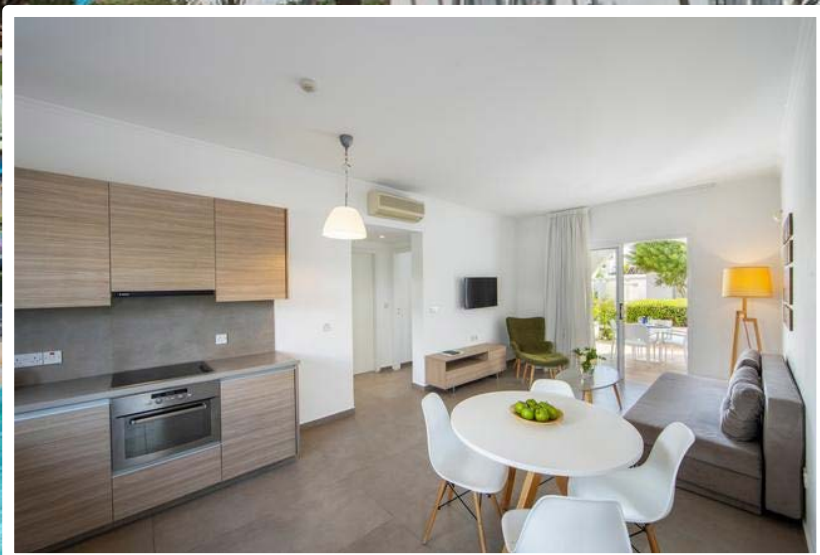

# TUI TIME TO SMILE Aliathon Aegean 4\* Zypern, Paphos

Neu ab  
Sommer  
2025

**Besonderheit:** flexible  
Verpflegungsoptionen  
möglich: Selbstversorgung,  
Frühstück oder Halbpension Plus.