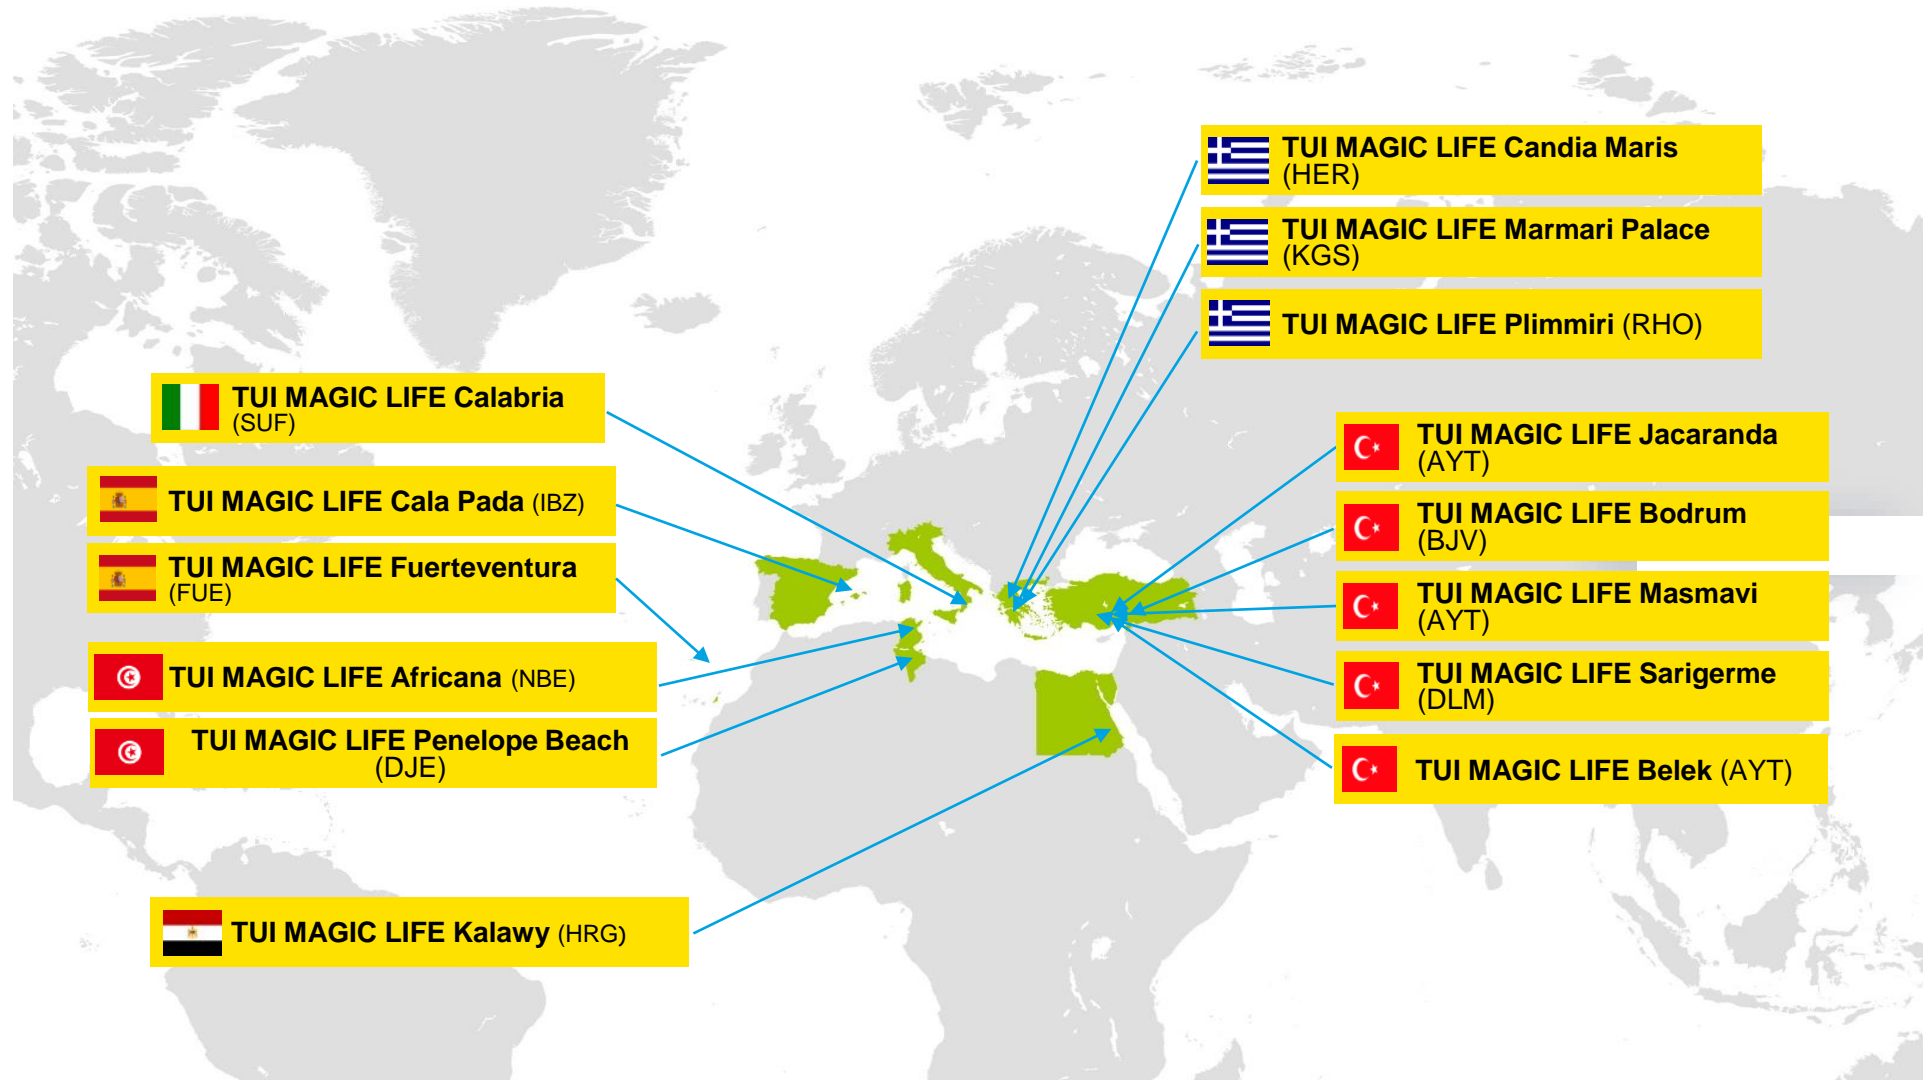

TUI MAGIC LIFE

... mit zwei Erlebnisstufen

MAGIC

VOLLES PROGRAMM

MAGIC
highlight

DAS MAXIMUM

- ...zum besseren Verständnis für unsere Kunden und Vertriebspartner
- ...zur deutlicheren Darstellung in den verschiedenen Medien
- Beide Erlebnisstufen haben klar definierte Standards und Leistungsinhalte.

... mit zwei Erlebnisstufen

MAGIC

VOLLES PROGRAMM

MAGIC
highlight

DAS MAXIMUM

- ...zum besseren Verständnis für unsere Kunden und Vertriebspartner
- ...zur deutlicheren Darstellung in den verschiedenen Medien
- Beide Erlebnisstufen haben klar definierte Standards und Leistungsinhalte.

TUI MAGIC LIFE SOMMER 2022

14 Clubs an den schönsten Stränden

TUI MAGIC LIFE

TUI MAGIC LIFE Plimmiri

Rhodos - Griechenland

TUI MAGIC LIFE

TUI MAGIC LIFE Plimmiri

Rhodos - Griechenland

- **Transferzeit: 90 Minuten**
- **Zielgruppe: Familie, Paare & Singles**
- **Zimmeranzahl: 411**
- **Highlights: Familie, Fitness, Tennis**

TUI MAGIC LIFE Candia Maris

Kreta - Griechenland

TUI MAGIC LIFE