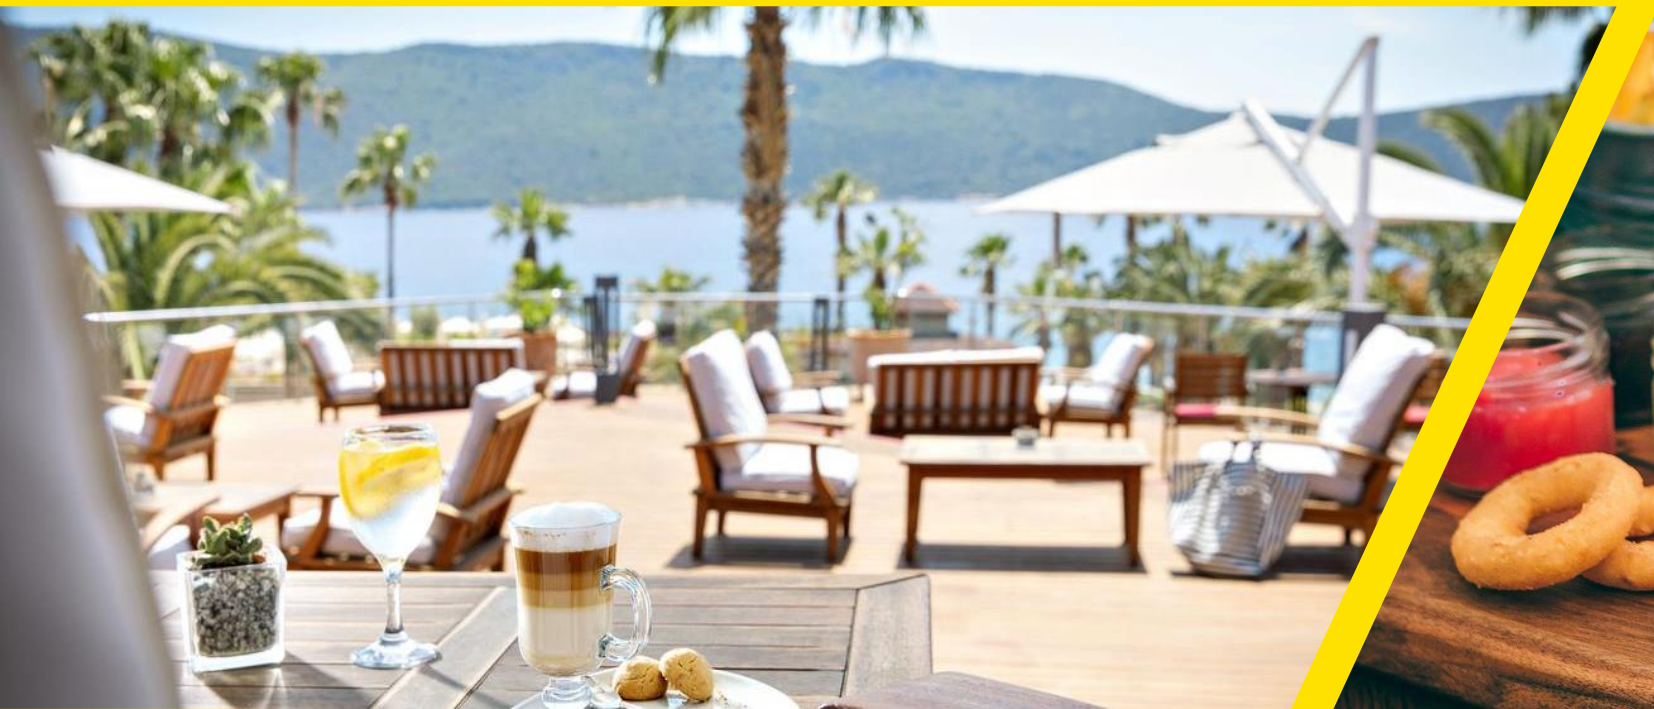

TUI MAGIC LIFE

TUI MAGIC LIFE SOMMER '22
WHERE MAGIC HAPPENS

DAS MACHT TUI MAGIC LIFE SO BESONDERS

Entspannte
internationale
Clubatmosphäre

Abwechslungsreiche
Buffets und eine Vielzahl
an
Spezialitätenrestaurants
inklusive

DAS MACHT TUI MAGIC LIFE SO BESONDERS

Entspannte
internationale
Clubatmosphäre

Abwechslungsreiche
Buffets und eine Vielzahl
an
Spezialitätenrestaurants
inklusive

Vielfältiges
Entertainmentprogramm,
internationale Shows und
Mottopartys inklusive

DAS MACHT TUI MAGIC LIFE SO BESONDERS

TUI MAGIC LIFE

Entspannte
internationale
Clubatmosphäre

Abwechslungsreiche
Buffets und eine Vielzahl
an
Spezialitätenrestaurants
inklusive

Professionelles
Sportangebot mit
vielen Trendsportarten
und Events inklusive

Vielfältiges
Entertainmentprogramm,
internationale Shows und
Mottopartys inklusive

DAS MACHT TUI MAGIC LIFE SO BESONDERS

Moderne,
großzügige
Clubs direkt am
Meer

Entspannte
internationale
Clubatmosphäre

Das umfassendste
All Inclusive
Angebot