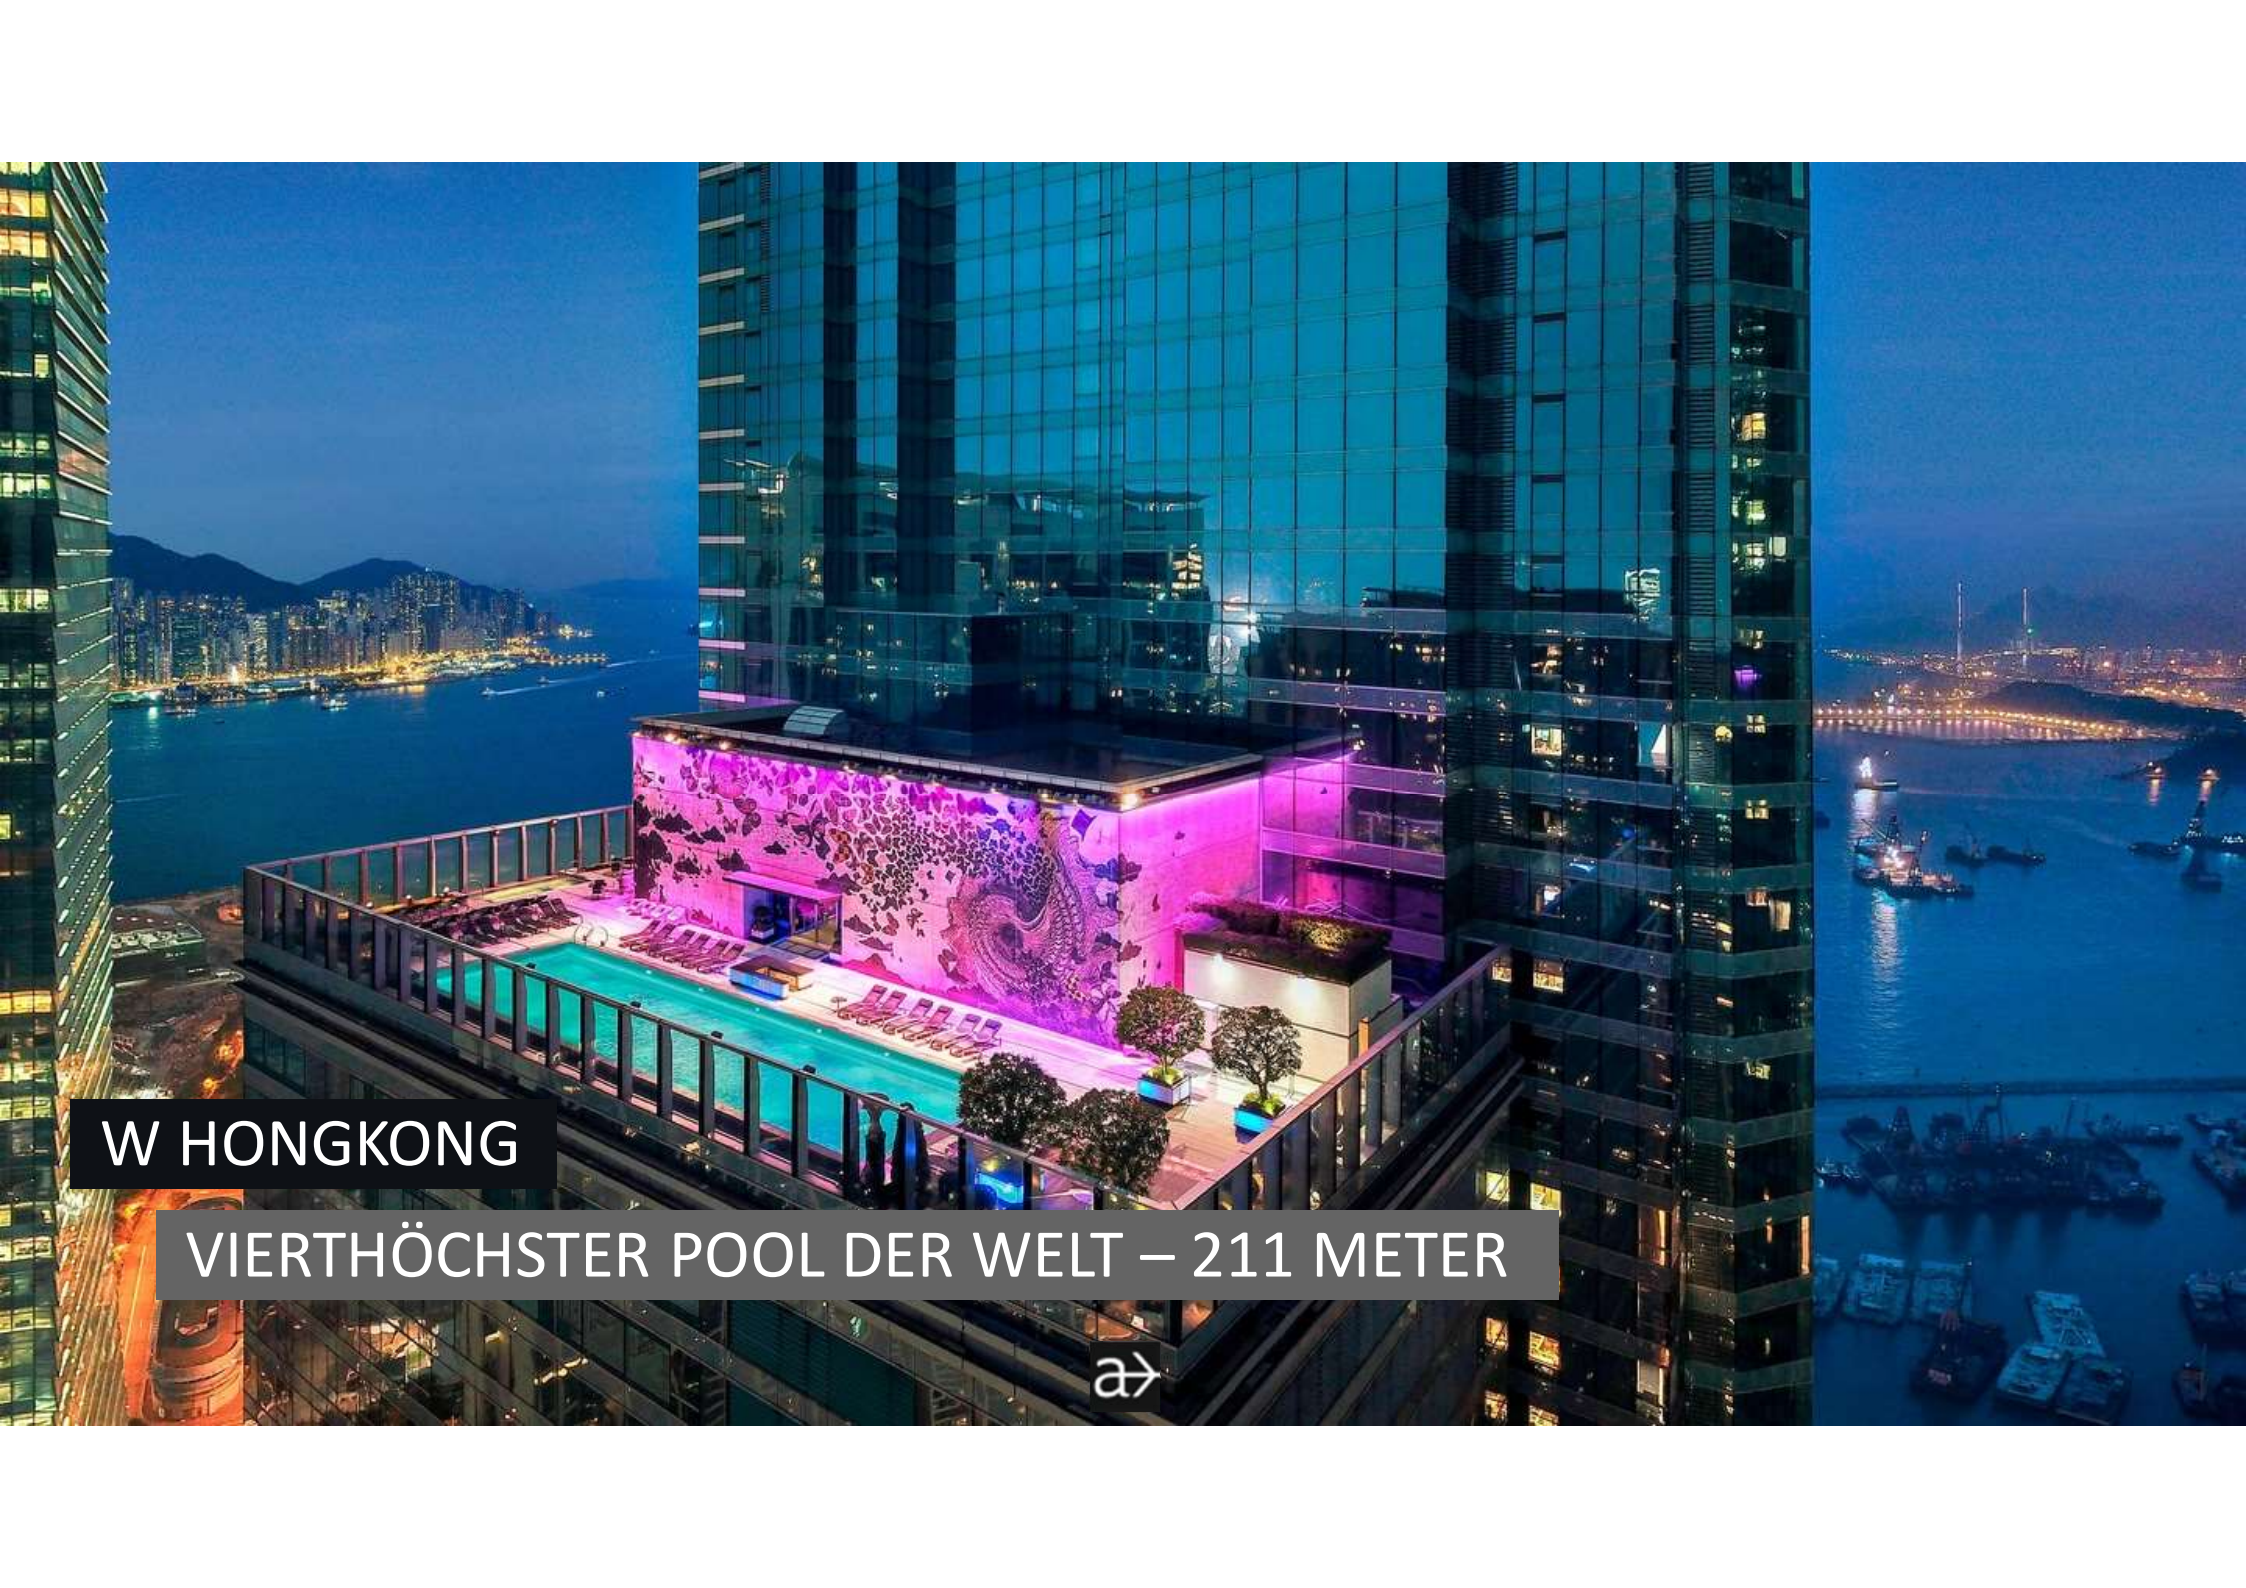

HÖCHSTER POOL DER WELT – 480 METER

ADDRESS BEACH RESORT, DUBAI

ZWEITHÖCHSTER POOL DER WELT – 294 METER

BURJ KHALIFA, DUBAI

DRITTHÖCHSTER POOL DER WELT – 270 METER

W HONGKONG

VIERTHÖCHSTER POOL DER WELT – 211 METER

MARINA BAY SANDS, SINGAPUR

FÜNFTHÖCHSTER POOL DER WELT – 200 METER

HOCH HINAUS IN NEW YORK

DIE HÖCHSTEN AUSSICHTSPLATTFORMEN IM BIG APPLE

1. One World Trade Center: 390 Meter
2. Empire State Building: 381 Meter
3. The Edge, Hudson Yards: 336 Meter
4. The Summit, One Vanderbilt: 325 Meter
5. Top of the Rock, Rockefeller Center: 244 Meter